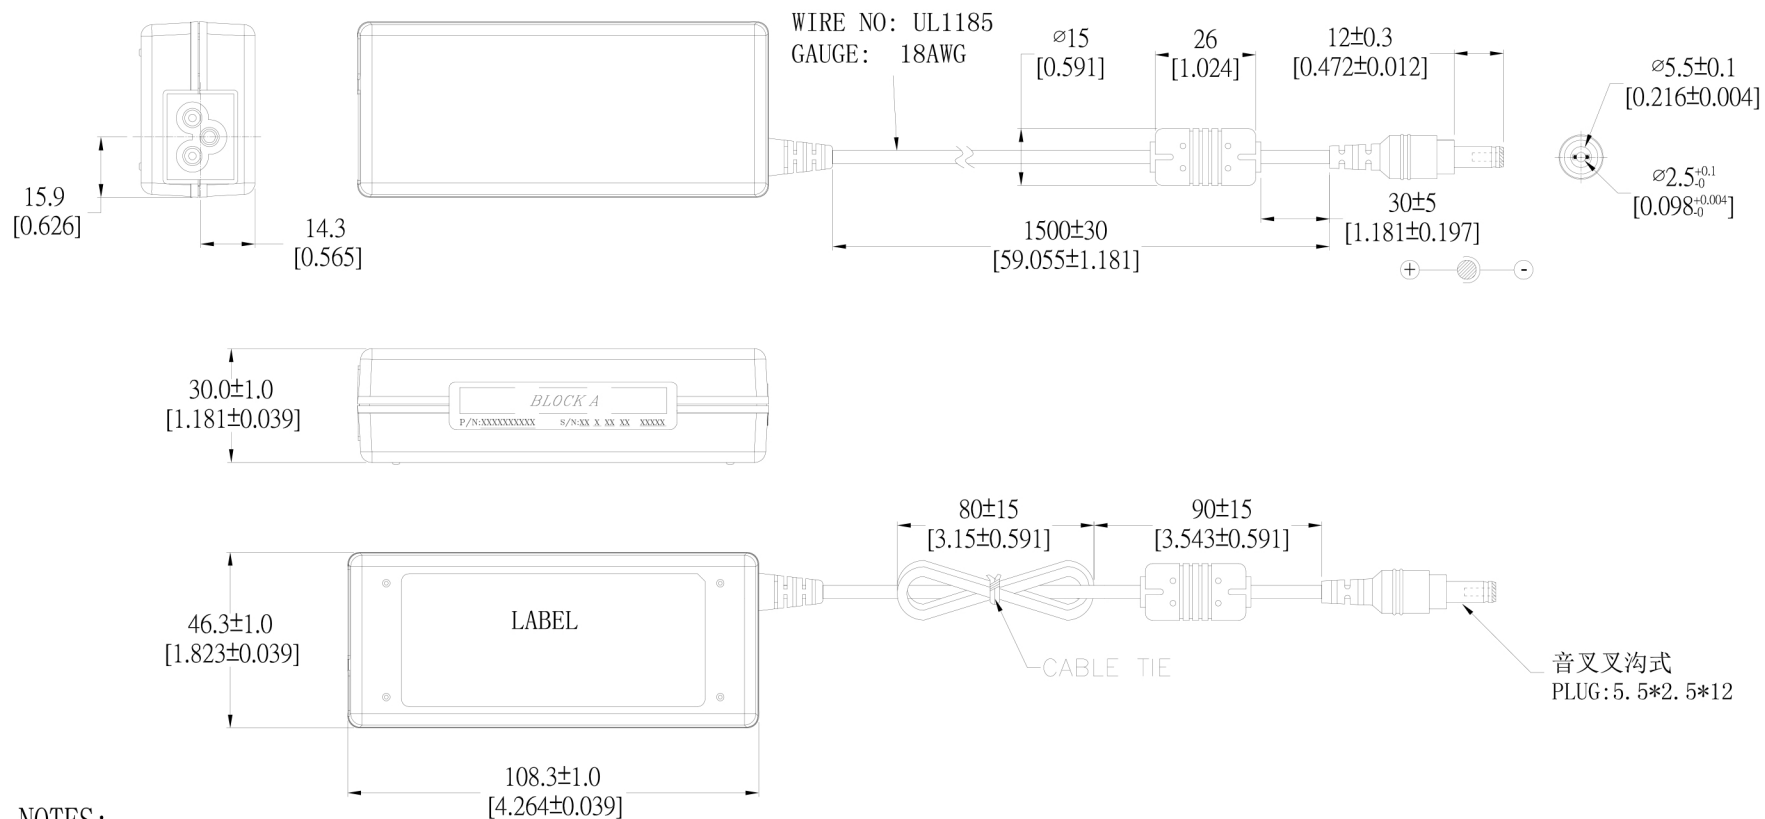

UNIT:mm[inch]

REV	修改內容	日期
2	刪除標籤6L00697201GP	03/Jun/16'

NOTES:

1. AC INLET: TECX TU-333-VAC-015-SS7S1(d) OR EQU
2. PLUG: 皇積5525TV230-1T00-02 EQU
3. CASE & CABLE COLOR: BLACK
4. 未注公差为: ±0.5 [±0.020]
5. 超音波溶接

P/N. : 9NA0654727

MODEL NO.: FSP065-REBN2	OUTLINE	SHEET: 1 OF 1	REV: 2
R&D(SH)	P E	DRAWN	DATE
		LIW	03/Jun/16'