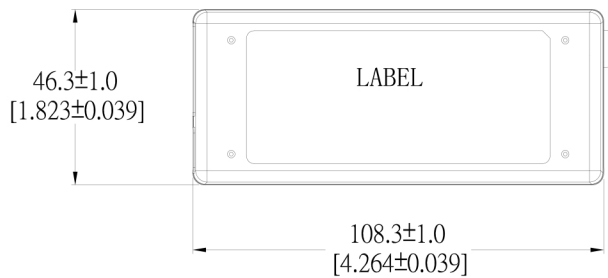

UNIT:mm[inch]

REV	修改內容	日期
2	刪除標籤6L00697201GP	03/Jun/16'

Produkt ist modifiziert mit einem Switchcraft Steckverbinder!!

音叉叉沟式
PLUG: 5. 5*2. 5*12

NOTES:

1. AC INLET: TECX TU-333-VAC-015-SS7S1(d) OR EQU
2. PLUG: 皇積5525TV230-1T00-02 EQU
3. CASE & CABLE COLOR: BLACK
4. 未注公差为: ± 0.5 [± 0.020]
5. 超音波溶接

Switchcraft Steckverbinder Typ: **761KS12**
Siehe "Datenblatt" P/N. : 9NA0654727

MODEL NO.: FSP065-REBN2	OUTLINE		SHEET: 1 OF 1	REV: 2
R&D(SH)	P E	DRAWN	DATE	
		LIW	03/Jun/16'	