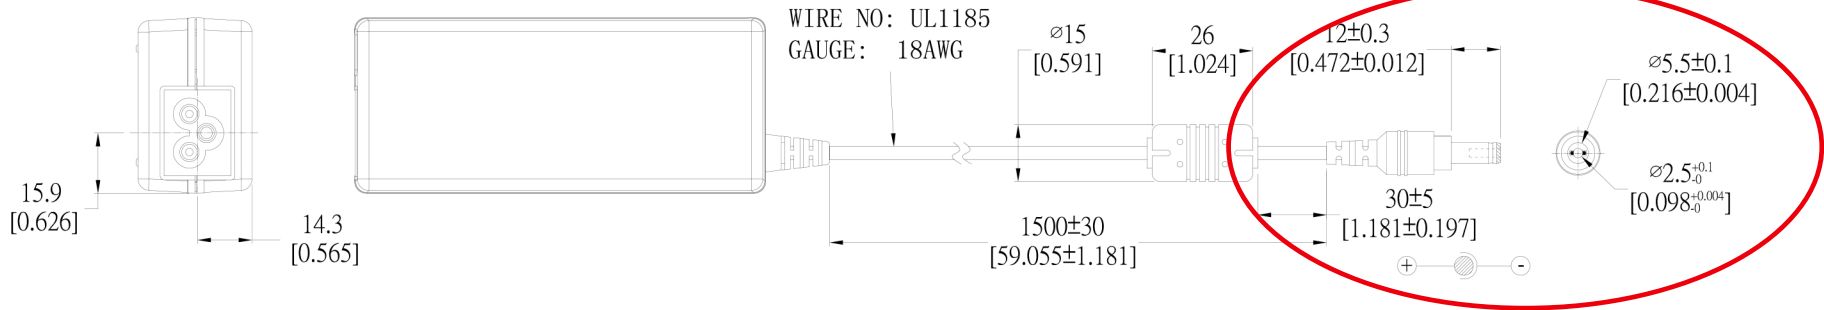

UNIT:mm[inch]

REV	修改內容	日期
2	刪除標籤6L00697201GP	03/Jun/16'

Produkt ist modifiziert mit einem Switchcraft Steckverbinder!!

音叉叉沟式
PLUG: 5. 5*2. 5*12

NOTES:

1. AC INLET: TECX TU-333-VAC-015-SS7S1(d) OR EQU
2. PLUG: 皇積5525TV230-1T00-02 EQU
3. CASE & CABLE COLOR: BLACK
4. 未注公差为: ± 0.5 [± 0.020]
5. 超音波溶接

Switchcraft Steckverbinder Typ: **761KS12**
Siehe "Datenblatt" P/N. : 9NA0654727

MODEL NO.: FSP065-REBN2	OUTLINE		SHEET: 1 OF 1	REV: 2
R&D(SH)	P E	DRAWN	DATE	
		LIW	03/Jun/16'	