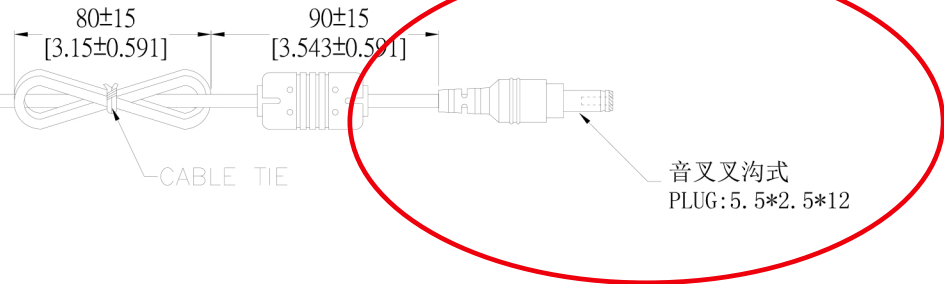

UNIT:mm[inch]

REV	修改內容	日期
2	刪除標籤6L00697201GP	03/Jun/16'

Produkt ist modifiziert mit einem Switchcraft Steckverbinder!!

音叉叉沟式
PLUG: 5. 5*2. 5*12

NOTES:

1. AC INLET: TECX TU-333-VAC-015-SS7S1(d) OR EQU
2. PLUG: 皇積5525TV230-1T00-02 EQU
3. CASE & CABLE COLOR: BLACK
4. 未注公差为: ± 0.5 [± 0.020]
5. 超音波溶接

Switchcraft Steckverbinder Typ: **761KS12**
Siehe "Datenblatt" P/N. : 9NA0654727

MODEL NO.: FSP065-REBN2	OUTLINE		SHEET: 1 OF 1	REV: 2
R&D(SH)	P E	DRAWN	DATE	
		LIW	03/Jun/16'	