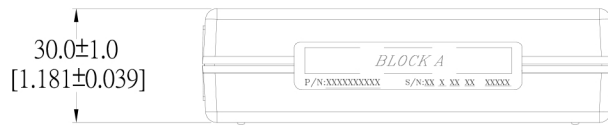

UNIT:mm[inch]

REV	修改內容	日期
2	刪除標籤6L00697201GP	03/Jun/16'

Produkt ist modifiziert mit einem Switchcraft Steckverbinder!!

音叉叉沟式
PLUG: 5. 5*2. 5*12

NOTES:

1. AC INLET: TECX TU-333-VAC-015-SS7S1(d) OR EQU
2. PLUG: 皇積5525TV230-1T00-02 EQU
3. CASE & CABLE COLOR: BLACK
4. 未注公差为: ± 0.5 [± 0.020]
5. 超音波溶接